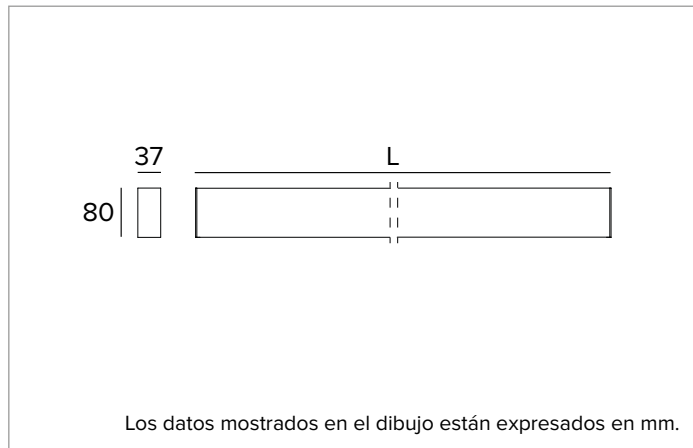

T018BY940D2PW | LOGICO EASY Stand Alone 37 - UGR19
Luminaria lineal de LED stand alone para instalaciones a plafón o en suspensión

	4000K	H(m)	D1(m)	D2(m)	E _{max} (lx)
Ra90			66°	64°	
Fixture Power	46W	1	1.29	1.26	1874
Source Flux	4224lm	2	2.58	2.52	469
Fixture Flux	4224lm	3	3.86	3.78	208
Efficacy	92lm/W	4	5.15	5.04	117
G0347A I _{max} =502cd/klm	I _{max}	5	6.44	6.30	75

CCT nominal: 4000K

Duración útil (L80/B10): 100000h tq +25°C

CARACTERÍSTICAS LUMINOTÉCNICAS

Emisión directa/indirecta. Luz controlada. Ópticas celulares UGR19: sistema óptico compuesto por lentes con facetas diferenciadas para optimizar la dirección del flujo luminoso y óptica celular antideslumbrante de policarbonato en blanco (UGR<19 y L65<1500 cd/m² EN-12464-1).

Cuerpo de aluminio extruido pintado de sección 37mm y tapas finales de policarbonato. Pantalla superior de cierre de policarbonato traslúcido.

Color y acabado: Blanco

Dimensiones: L=1404mm

Peso: 2,85Kg

Versión: LINEAL